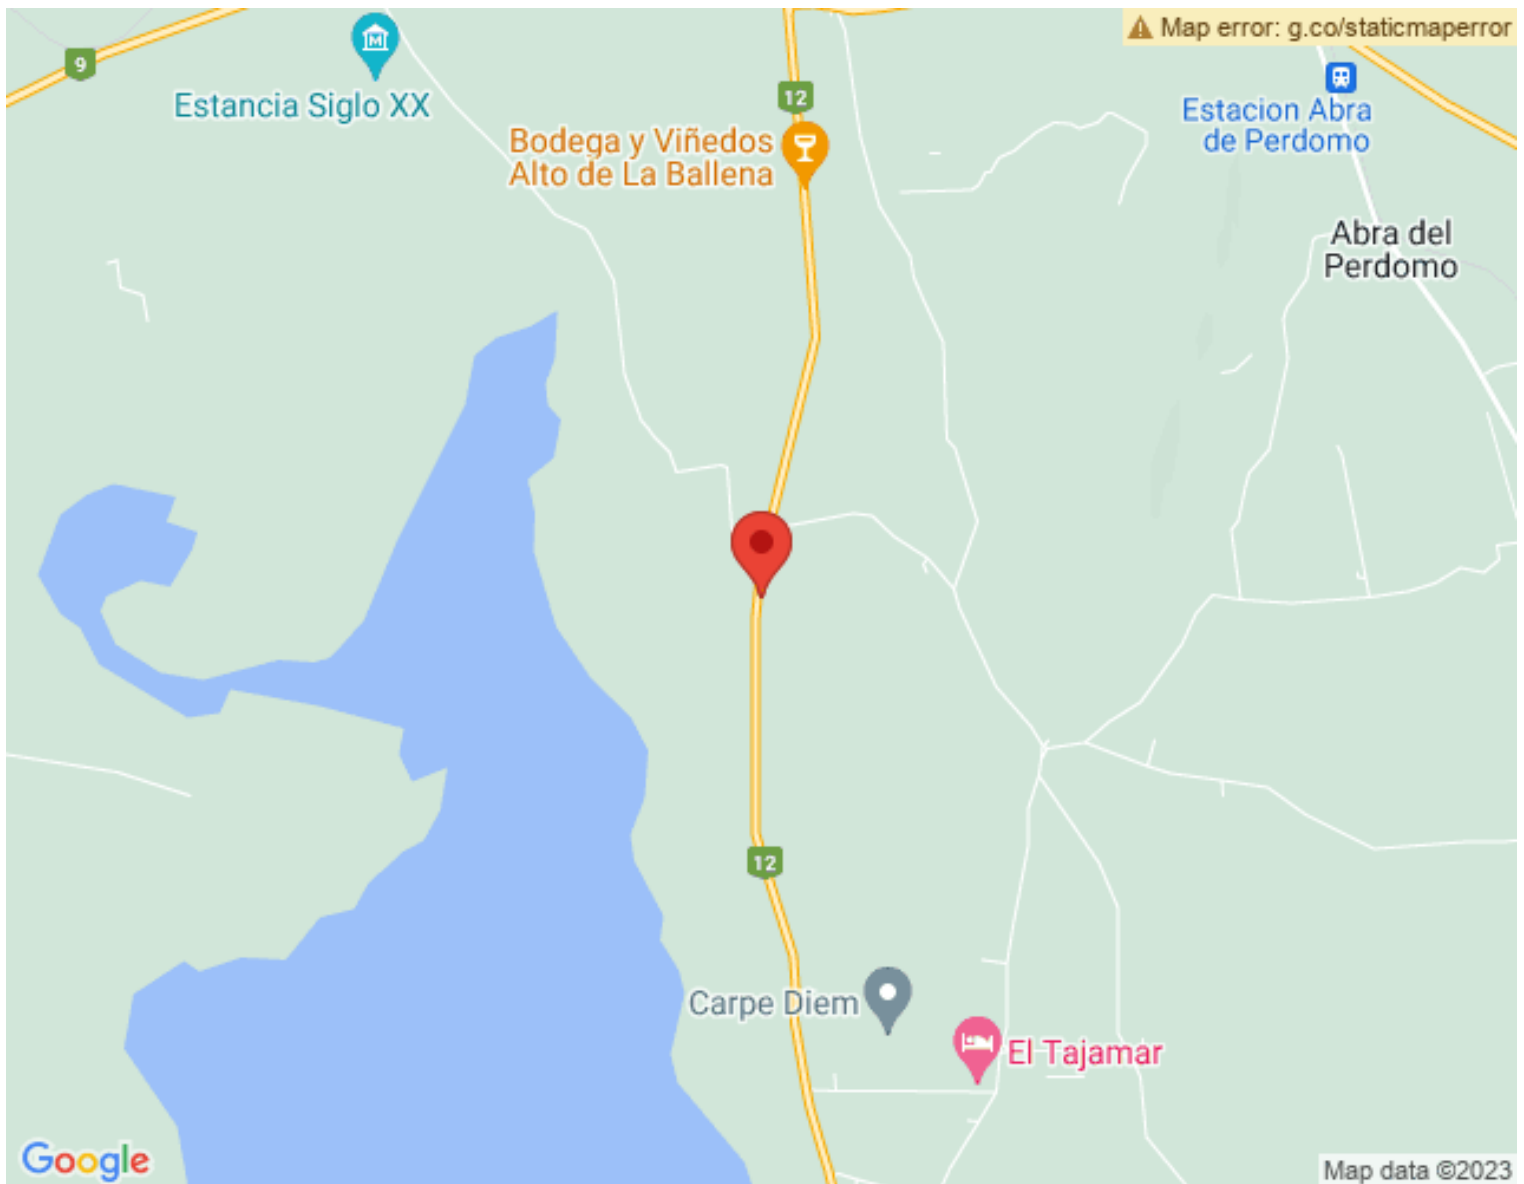

La chacra:

Chacra Turística, con excelentes vistas a la Laguna del Sauce; Extraordinaria fracción de 54 hectáreas. Ubicada sobre la ruta 12, en la zona más top de Laguna del Sauce, única en su categoría, con hermosas vistas a la laguna. A tan solo 20 minutos de Punta del Este, con un inigualable entorno, naturaleza agreste. Oportunidad de inversión.

Vende en exclusividad

Violeta Lijtmaer/Bloom Rentals