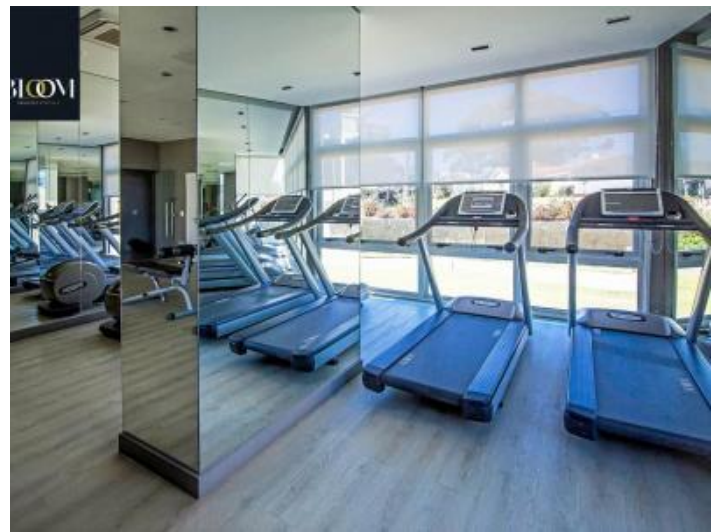

El edificio: