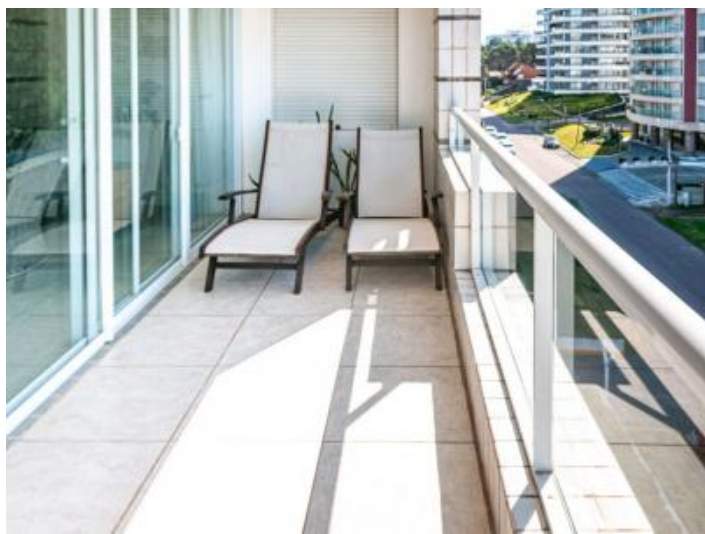

El apartamento: