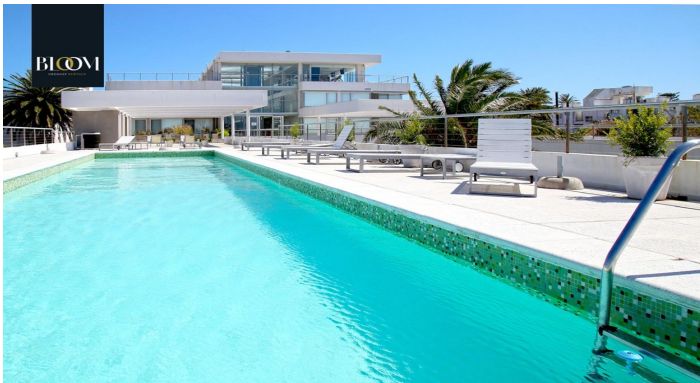

El edificio: